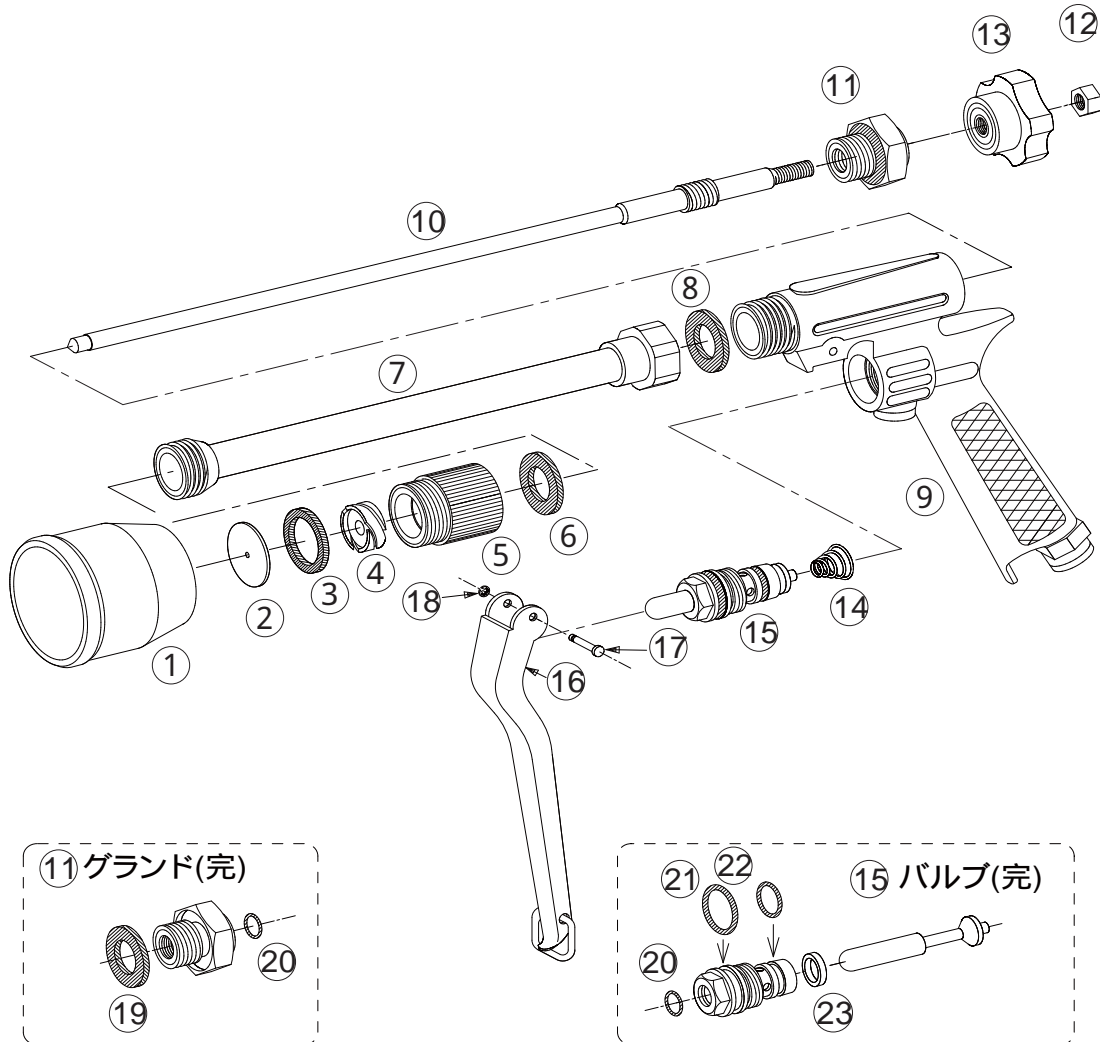

フード付ピストル噴口 FL-1

1122100

No.	コード番号	部品名称	個数	備考	No.	コード番号	部品名称	個数	備考
1	1100103	アルミフード	1		10・12・13	1100201	中芯一式	1	つまみ、ナット付
2	1100101	噴板	1	穴径... 1.8	14	1100308	バルブ用スプリング	1	
3	1100104	噴板用パッキン	1	24x18x2	15	1100307	バルブ(完)	1	
4	1100102	中子	1		16	1100109	レバー(完)	1	カン付
5・6	1100107	フード取付金具(完)	1	パッキン付	17	1100110	レバー止めピン	1	
6	1100115	フード取付金具用パッキン	1	21x15x1.5	18	1100111	Eリング	1	2.3
7・8	1100202	本体パイプ(完)	1	パッキン付	19	1100117	グランド用パッキン	1	23x15x2
8	1114908	本体接続用パッキン	1	21x13x1.5	20	3100400	Oリング	2	P-8
9	1100116	胴本体(完)	1	ジョイント付	21	3101000	Oリング	1	P-14
10	1100203	中芯	1		22	3100600	Oリング	1	P-10
11	1100112	グランド(完)	1	パッキン、Oリング付	9	1100108	本体(完)	1	バルブ、レバー付
12	1100812	M6ナット	1		14~18				
13	1100106	調節用つまみ	1	M6	23	*****	バブルシート	1	