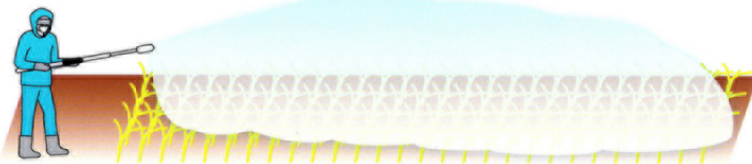

足元から中近距離で使用する時